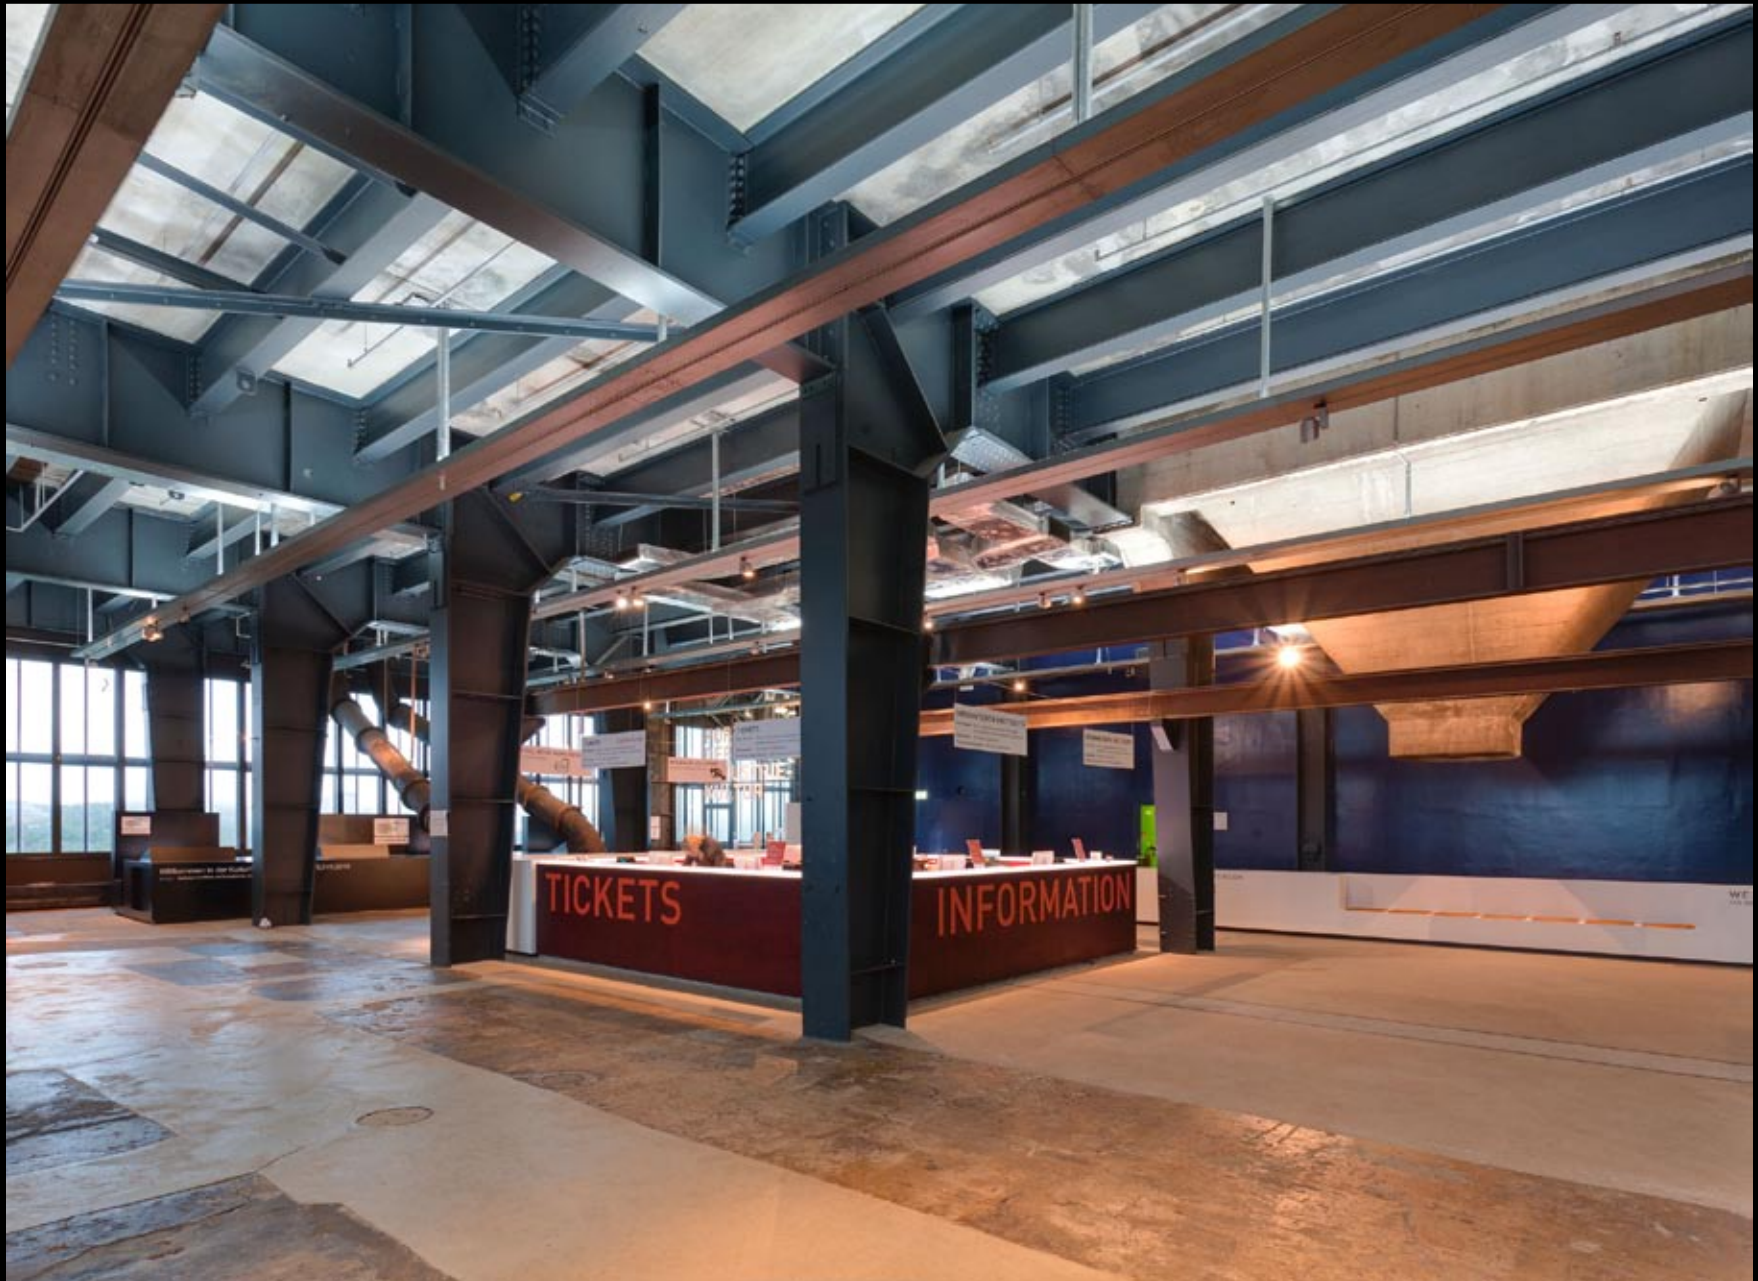

Ruhrmuseum Essen | | Fotograf: Michael Rasche