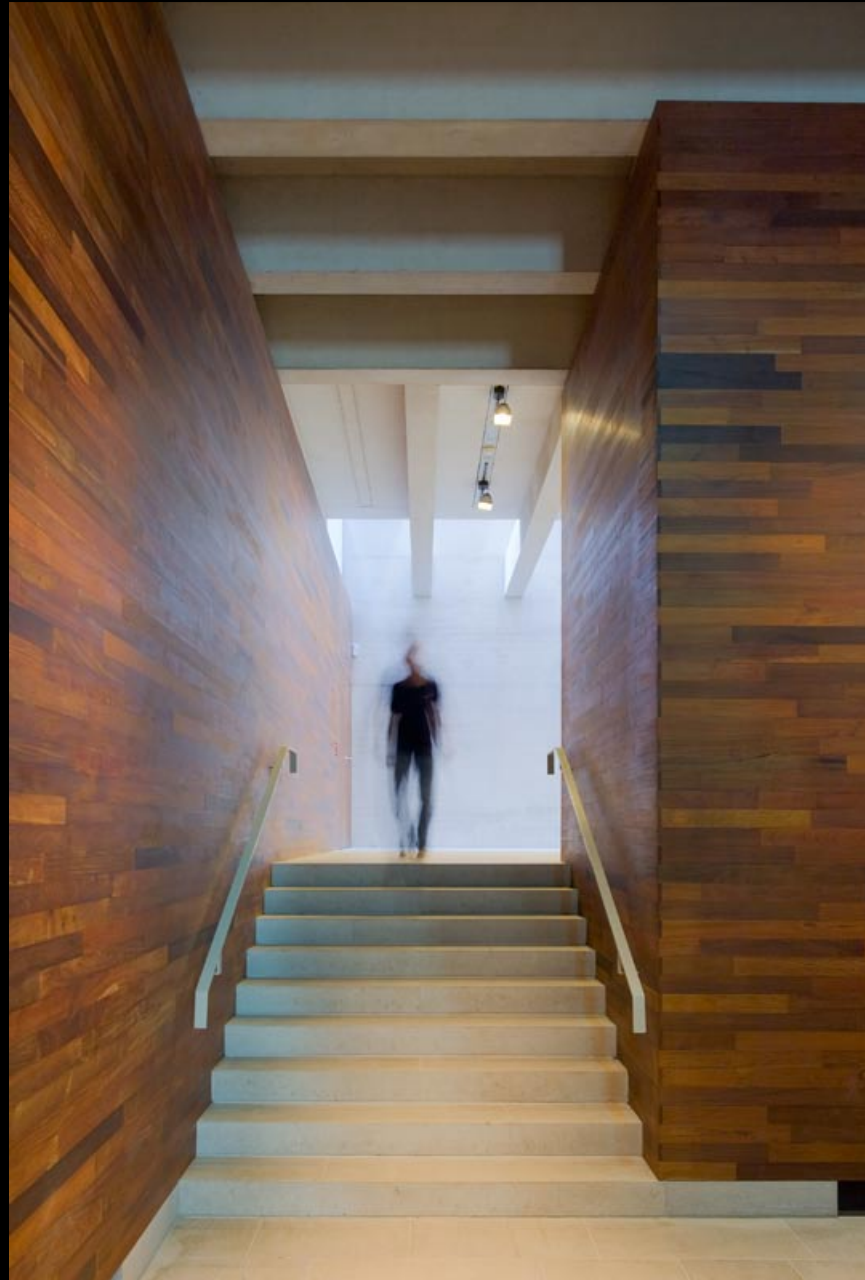

Literaturmuseum Marbach | | Fotograf: Michael Rasche

Literaturmuseum Marbach | | Fotograf: Michael Rasche